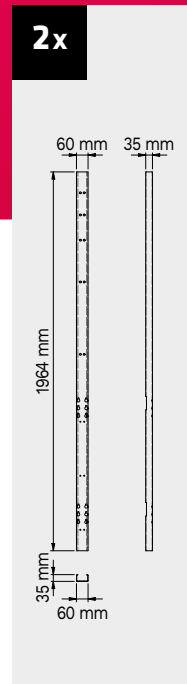

## Размеры ящика

ТИП ЯЩИКА	ВНУТРЕННИЕ РАЗМЕРЫ ЯЩИКА 600 mm
Ящик Н.90	H83 - L535 - P490
Ящик Н.150	H143 - L535 - P490
Ящик Н.180	H173 - L535 - P490
Ящик Н.210	H203 - L535 - P490

# ROT.WB-C182.900050

+ 180 CM

Антицарапающееся покрытие ABS по всей длине модуля.

## Размеры ящика

ТИП ЯЩИКА	ВНУТРЕННИЕ РАЗМЕРЫ ЯЩИКА 600 мм
Ящик Н.90	H83 - L535 - P490
Ящик Н.150	H143 - L535 - P490
Ящик Н.180	H173 - L535 - P490
Ящик Н.210	H203 - L535 - P490