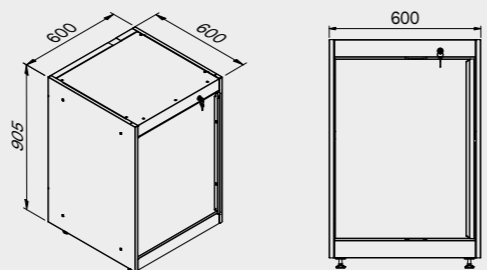

# TUNE SERIES

**Размеры ящика**

ТИП ЯЩИКА	ВНУТРЕННИЕ РАЗМЕРЫ ЯЩИКА 600 mm
Ящик Н.90	H83 - L535 - P490
Ящик Н.150	H143 - L535 - P490
Ящик Н.180	H173 - L535 - P490
Ящик Н.210	H203 - L535 - P490

# ROT.WB-C276.900043

+ 272 CM

1x

1x

ТИП ЯЩИКА	ВНУТРЕННИЕ РАЗМЕРЫ ЯЩИКА
Ящик Н.80	H75 - L608 - P442
Ящик Н.120	H115 - L608 - P442

1x

1x

## Размеры ящика

ТИП ЯЩИКА	ВНУТРЕННИЕ РАЗМЕРЫ ЯЩИКА 600 mm
Ящик Н.90	H83 - L535 - P490
Ящик Н.150	H143 - L535 - P490
Ящик Н.180	H173 - L535 - P490
Ящик Н.210	H203 - L535 - P490

1x

2x

1x

3x

2x

МЕБЕЛЬ ДЛЯ СТО