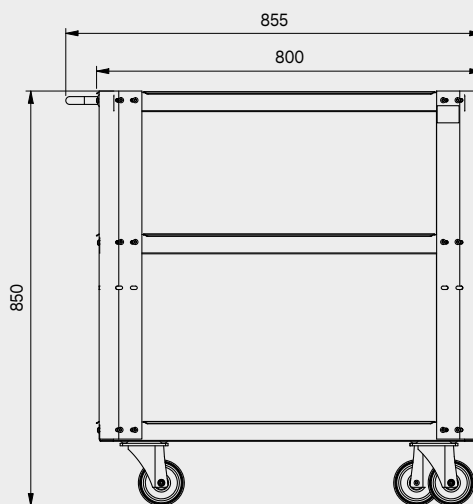

МЕБЕЛЬ ДЛЯ СТО

ROT.WB-T3.1.900067

TUNE SERIES

+ 80 CM

МАКС. ГРУЗОПОДЪЕМНОСТЬ
30 КГ/ПОЛКА
(при равномерно распределенной нагрузке)