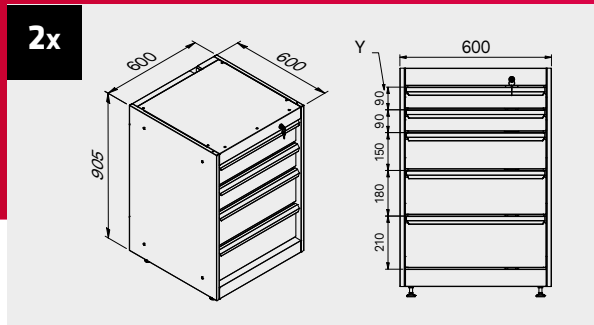

## Размеры ящика

ТИП ЯЩИКА	ВНУТРЕННИЕ РАЗМЕРЫ ЯЩИКА 600 mm
Ящик Н.90	H83 - L535 - P490
Ящик Н.150	H143 - L535 - P490
Ящик Н.180	H173 - L535 - P490
Ящик Н.210	H203 - L535 - P490

## Размеры ящика

ТИП ЯЩИКА	ВНУТРЕННИЕ РАЗМЕРЫ ЯЩИКА 600 мм
Ящик Н.90	H83 - L535 - P490
Ящик Н.150	H143 - L535 - P490
Ящик Н.180	H173 - L535 - P490
Ящик Н.210	H203 - L535 - P490