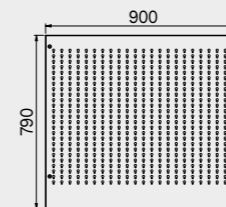

# ROT.WB-C276.900043

+ 272 CM

1x

1x

ТИП ЯЩИКА	ВНУТРЕННИЕ РАЗМЕРЫ ЯЩИКА
Ящик Н.80	H75 - L608 - P442
Ящик Н.120	H115 - L608 - P442

1x

1x

## Размеры ящика

ТИП ЯЩИКА	ВНУТРЕННИЕ РАЗМЕРЫ ЯЩИКА 600 mm
Ящик Н.90	H83 - L535 - P490
Ящик Н.150	H143 - L535 - P490
Ящик Н.180	H173 - L535 - P490
Ящик Н.210	H203 - L535 - P490

1x

2x

1x

3x

2x

МЕБЕЛЬ ДЛЯ СТО