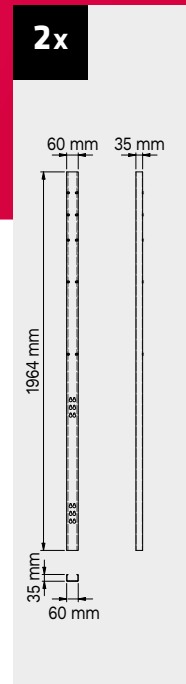

## Размеры ящика

ТИП ЯЩИКА	ВНУТРЕННИЕ РАЗМЕРЫ ЯЩИКА 600 mm
Ящик Н.90	H83 - L535 - P490
Ящик Н.150	H143 - L535 - P490
Ящик Н.180	H173 - L535 - P490
Ящик Н.210	H203 - L535 - P490

# ROT.WB-C182.900050

+ 180 CM

Антицарапающееся покрытие ABS по всей длине модуля.

## Размеры ящика

ТИП ЯЩИКА	ВНУТРЕННИЕ РАЗМЕРЫ ЯЩИКА 600 мм
Ящик Н.90	H83 - L535 - P490
Ящик Н.150	H143 - L535 - P490
Ящик Н.180	H173 - L535 - P490
Ящик Н.210	H203 - L535 - P490