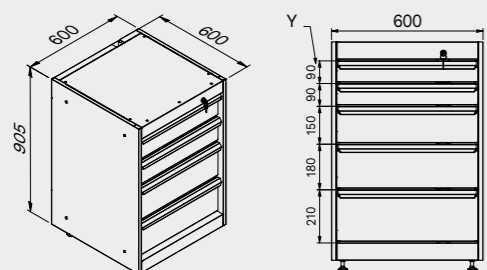

# ROT.WB-C276.900043

+ 272 CM

1x

1x

ТИП ЯЩИКА	ВНУТРЕННИЕ РАЗМЕРЫ ЯЩИКА
Ящик Н.80	H75 - L608 - P442
Ящик Н.120	H115 - L608 - P442

1x

1x

## Размеры ящика

ТИП ЯЩИКА	ВНУТРЕННИЕ РАЗМЕРЫ ЯЩИКА 600 mm
Ящик Н.90	H83 - L535 - P490
Ящик Н.150	H143 - L535 - P490
Ящик Н.180	H173 - L535 - P490
Ящик Н.210	H203 - L535 - P490

1x

2x

1x

3x

2x

МЕБЕЛЬ ДЛЯ СТО