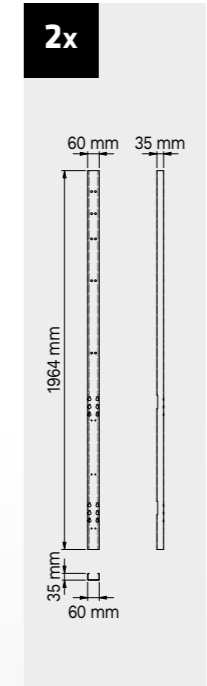

ROT.WB-C188.900029

+ 180 CM

TUNE SERIES

Размеры ящика

ТИП ЯЩИКА	ВНУТРЕННИЕ РАЗМЕРЫ ЯЩИКА 600 mm
Ящик Н.90	H83 - L535 - P490
Ящик Н.150	H143 - L535 - P490
Ящик Н.180	H173 - L535 - P490
Ящик Н.210	H203 - L535 - P490