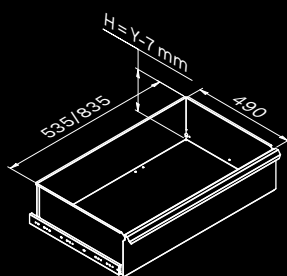

## Размеры ящика

ТИП ЯЩИКА	ВНУТРЕННИЕ РАЗМЕРЫ ЯЩИКА 600 мм
Ящик Н.90	H83 - L535 - P490
Ящик Н.150	H143 - L535 - P490
Ящик Н.180	H173 - L535 - P490
Ящик Н.210	H203 - L535 - P490

# TUNE SERIES

+ 210 CM

Антицарапающееся покрытие ABS по всей длине модуля.

ТИП ЯЩИКА	ВНУТРЕННИЕ РАЗМЕРЫ ЯЩИКА
Ящик Н.80	H75 - L608 - P442
Ящик Н.120	H115 - L608 - P442

## Размеры ящика

ТИП ЯЩИКА	ВНУТРЕННИЕ РАЗМЕРЫ ЯЩИКА 600 mm
Ящик Н.90	H83 - L535 - P490
Ящик Н.150	H143 - L535 - P490
Ящик Н.180	H173 - L535 - P490
Ящик Н.210	H203 - L535 - P490