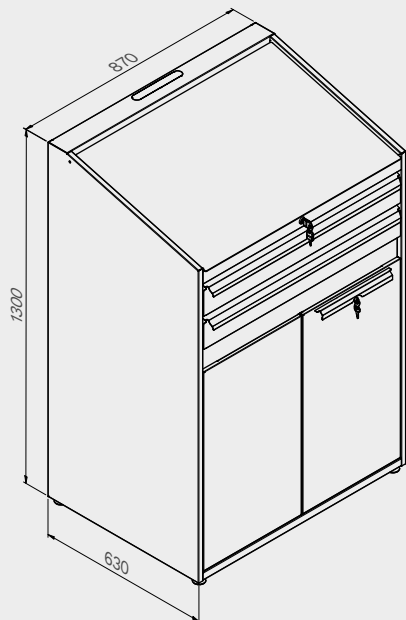

МАКС. ГРУЗОПОДЪЕМНОСТЬ
15 КГ/ЯЩИК