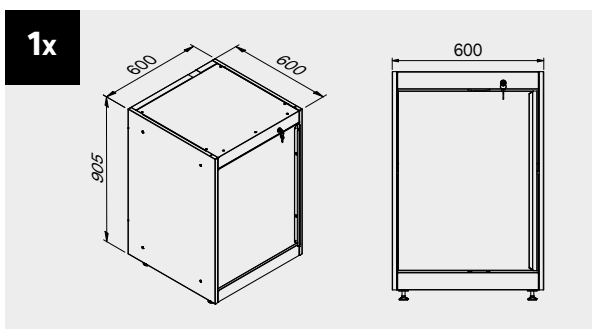

Антицарапающееся покрытие ABS по всей длине модуля.