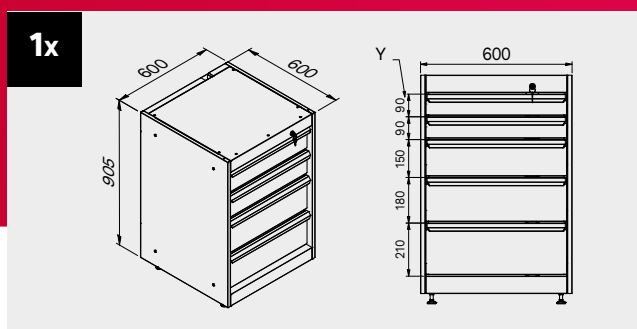

Антицарапающееся покрытие ABS по всей длине модуля.