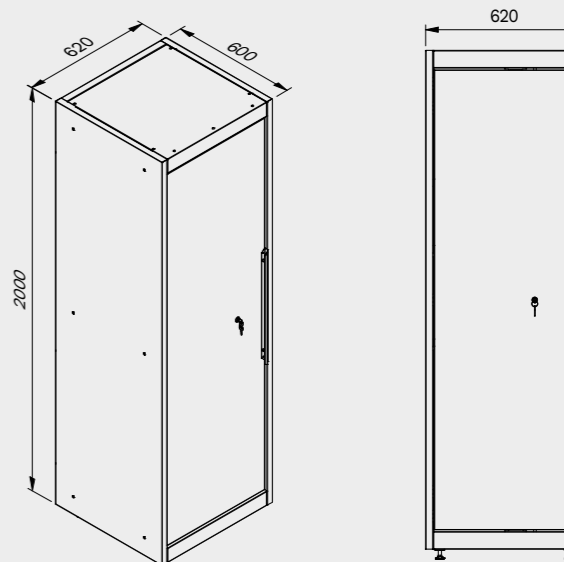

## Размеры ящика

ТИП ЯЩИКА	ВНУТРЕННИЕ РАЗМЕРЫ ЯЩИКА 600 mm
Ящик Н.90	H83 - L535 - P490
Ящик Н.150	H143 - L535 - P490
Ящик Н.180	H173 - L535 - P490
Ящик Н.210	H203 - L535 - P490

# TUNE SERIES

**Размеры ящика**

ТИП ЯЩИКА	ВНУТРЕННИЕ РАЗМЕРЫ ЯЩИКА 600 mm
Ящик Н.90	H83 - L535 - P490
Ящик Н.150	H143 - L535 - P490
Ящик Н.180	H173 - L535 - P490
Ящик Н.210	H203 - L535 - P490

# ROT.WB-C276.900043

+ 272 CM

1x

1x

ТИП ЯЩИКА	ВНУТРЕННИЕ РАЗМЕРЫ ЯЩИКА
Ящик Н.80	H75 - L608 - P442
Ящик Н.120	H115 - L608 - P442

1x

1x

## Размеры ящика

ТИП ЯЩИКА	ВНУТРЕННИЕ РАЗМЕРЫ ЯЩИКА 600 mm
Ящик Н.90	H83 - L535 - P490
Ящик Н.150	H143 - L535 - P490
Ящик Н.180	H173 - L535 - P490
Ящик Н.210	H203 - L535 - P490

1x

2x

1x

3x

2x

МЕБЕЛЬ ДЛЯ СТО