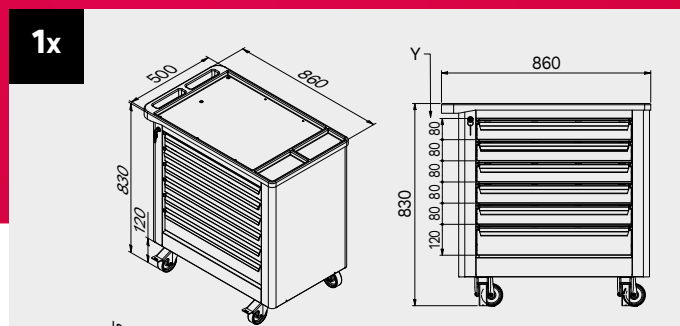

Антицарапающееся покрытие ABS по всей длине модуля.