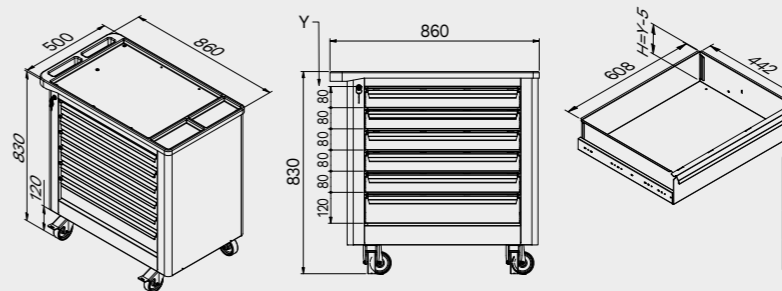

# ROT.WB-C276.900043

+ 272 CM

1x

1x

ТИП ЯЩИКА	ВНУТРЕННИЕ РАЗМЕРЫ ЯЩИКА
Ящик Н.80	H75 - L608 - P442
Ящик Н.120	H115 - L608 - P442

1x

1x

## Размеры ящика

ТИП ЯЩИКА	ВНУТРЕННИЕ РАЗМЕРЫ ЯЩИКА 600 mm
Ящик Н.90	H83 - L535 - P490
Ящик Н.150	H143 - L535 - P490
Ящик Н.180	H173 - L535 - P490
Ящик Н.210	H203 - L535 - P490

1x

2x

1x

3x

2x

МЕБЕЛЬ ДЛЯ СТО