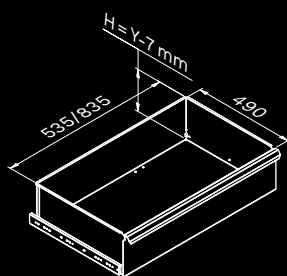

## Размеры ящика

ТИП ЯЩИКА	ВНУТРЕННИЕ РАЗМЕРЫ ЯЩИКА 600 mm
Ящик Н.90	H83 - L535 - P490
Ящик Н.150	H143 - L535 - P490
Ящик Н.180	H173 - L535 - P490
Ящик Н.210	H203 - L535 - P490

# ROT.WB-C182.900050

+ 180 CM

Антицарапающееся покрытие ABS по всей длине модуля.

## Размеры ящика

ТИП ЯЩИКА	ВНУТРЕННИЕ РАЗМЕРЫ ЯЩИКА 600 мм
Ящик Н.90	H83 - L535 - P490
Ящик Н.150	H143 - L535 - P490
Ящик Н.180	H173 - L535 - P490
Ящик Н.210	H203 - L535 - P490