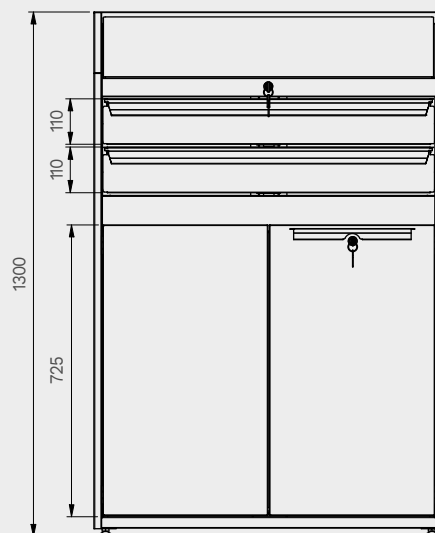

МАКС. ГРУЗОПОДЪЕМНОСТЬ
15 КГ/ЯЩИК