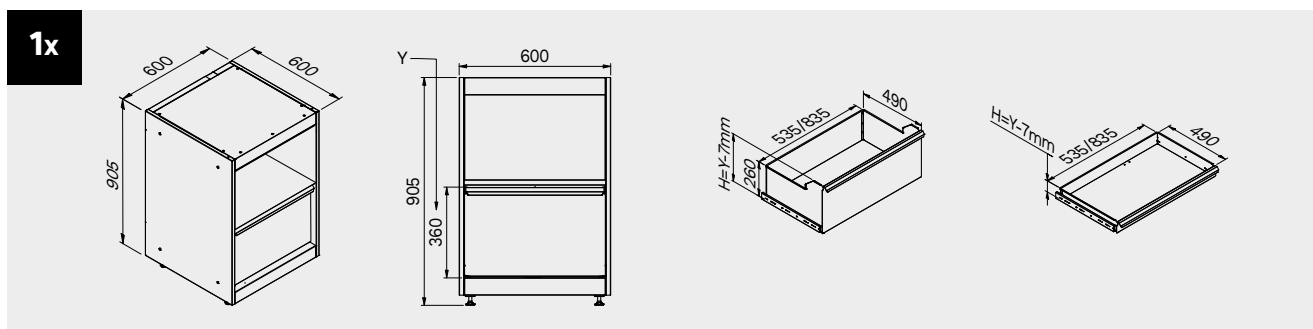

Антицарапающееся покрытие ABS по всей длине модуля.