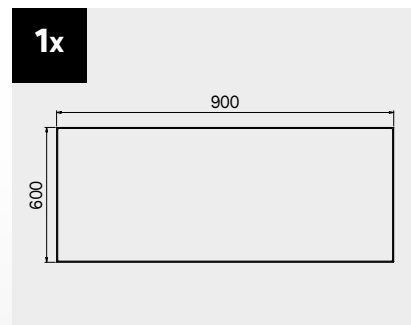

## Размеры ящика

ТИП ЯЩИКА	ВНУТРЕННИЕ РАЗМЕРЫ ЯЩИКА 600 мм
Ящик Н.90	H83 - L535 - P490
Ящик Н.150	H143 - L535 - P490
Ящик Н.180	H173 - L535 - P490
Ящик Н.210	H203 - L535 - P490

## Размеры ящика

ТИП ЯЩИКА	ВНУТРЕННИЕ РАЗМЕРЫ ЯЩИКА 600 mm
Ящик Н.90	H83 - L535 - P490
Ящик Н.150	H143 - L535 - P490
Ящик Н.180	H173 - L535 - P490
Ящик Н.210	H203 - L535 - P490