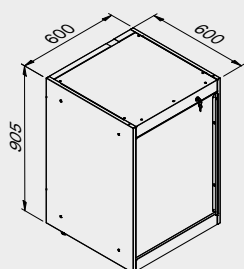

## Размеры ящика

ТИП ЯЩИКА	ВНУТРЕННИЕ РАЗМЕРЫ ЯЩИКА 600 mm
Ящик Н.90	H83 - L535 - P490
Ящик Н.150	H143 - L535 - P490
Ящик Н.180	H173 - L535 - P490
Ящик Н.210	H203 - L535 - P490