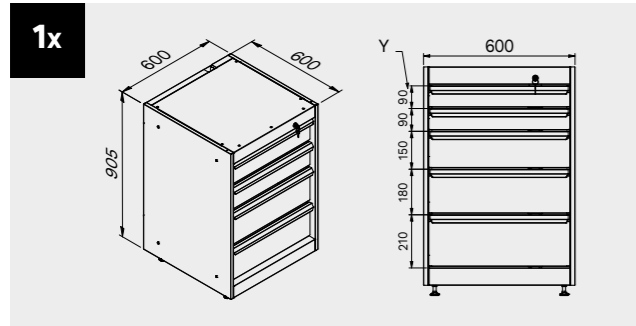

ROT.WB-C188.900029

+ 180 CM

TUNE SERIES

Размеры ящика

ТИП ЯЩИКА	ВНУТРЕННИЕ РАЗМЕРЫ ЯЩИКА 600 mm
Ящик Н.90	H83 - L535 - P490
Ящик Н.150	H143 - L535 - P490
Ящик Н.180	H173 - L535 - P490
Ящик Н.210	H203 - L535 - P490