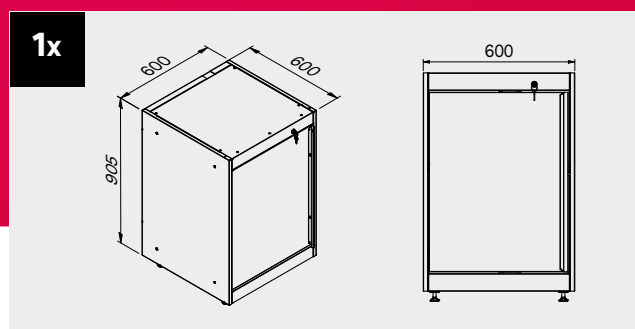

Антицарапающееся покрытие ABS по всей длине модуля.