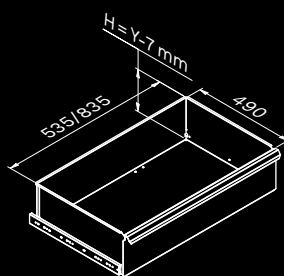

## Размеры ящика

ТИП ЯЩИКА	ВНУТРЕННИЕ РАЗМЕРЫ ЯЩИКА 600 mm
Ящик Н.90	H83 - L535 - P490
Ящик Н.150	H143 - L535 - P490
Ящик Н.180	H173 - L535 - P490
Ящик Н.210	H203 - L535 - P490