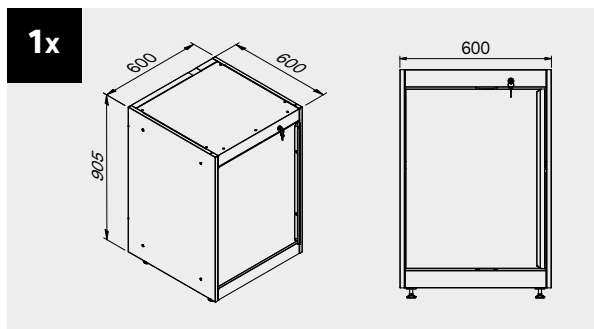

## Размеры ящика

ТИП ЯЩИКА	ВНУТРЕННИЕ РАЗМЕРЫ ЯЩИКА 600 mm
Ящик Н.90	H83 - L535 - P490
Ящик Н.150	H143 - L535 - P490
Ящик Н.180	H173 - L535 - P490
Ящик Н.210	H203 - L535 - P490

## Размеры ящика

ТИП ЯЩИКА	ВНУТРЕННИЕ РАЗМЕРЫ ЯЩИКА 600 мм
Ящик Н.90	H83 - L535 - P490
Ящик Н.150	H143 - L535 - P490
Ящик Н.180	H173 - L535 - P490
Ящик Н.210	H203 - L535 - P490