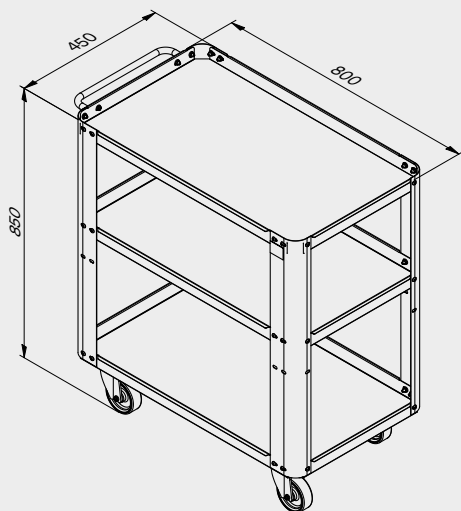

МЕБЕЛЬ ДЛЯ СТО

ROT.WB-T3.1.900067

TUNE SERIES

+ 80 CM

МАКС. ГРУЗОПОДЪЕМНОСТЬ
30 КГ/ПОЛКА
(при равномерно распределенной нагрузке)