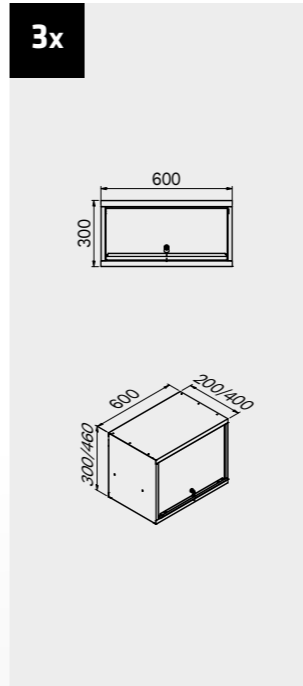

## Размеры ящика

ТИП ЯЩИКА	ВНУТРЕННИЕ РАЗМЕРЫ ЯЩИКА 600 mm
Ящик Н.90	H83 - L535 - P490
Ящик Н.150	H143 - L535 - P490
Ящик Н.180	H173 - L535 - P490
Ящик Н.210	H203 - L535 - P490

# ROT.WB-C188.900029

+ 180 CM

# TUNE SERIES

**Размеры ящика**

ТИП ЯЩИКА	ВНУТРЕННИЕ РАЗМЕРЫ ЯЩИКА 600 mm
Ящик Н.90	H83 - L535 - P490
Ящик Н.150	H143 - L535 - P490
Ящик Н.180	H173 - L535 - P490
Ящик Н.210	H203 - L535 - P490

## Размеры ящика

ТИП ЯЩИКА	ВНУТРЕННИЕ РАЗМЕРЫ ЯЩИКА 600 mm
Ящик Н.90	H83 - L535 - P490
Ящик Н.150	H143 - L535 - P490
Ящик Н.180	H173 - L535 - P490
Ящик Н.210	H203 - L535 - P490

1x

2x

1x

3x

2x

МЕБЕЛЬ ДЛЯ СТО