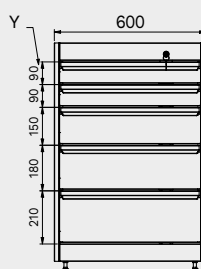

Антицарапающееся покрытие ABS по всей длине модуля.

1x