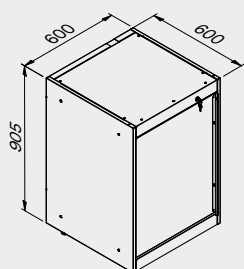

## Размеры ящика

ТИП ЯЩИКА	ВНУТРЕННИЕ РАЗМЕРЫ ЯЩИКА 600 mm
Ящик Н.90	H83 - L535 - P490
Ящик Н.150	H143 - L535 - P490
Ящик Н.180	H173 - L535 - P490
Ящик Н.210	H203 - L535 - P490

## Размеры ящика

ТИП ЯЩИКА	ВНУТРЕННИЕ РАЗМЕРЫ ЯЩИКА 600 мм
Ящик Н.90	H83 - L535 - P490
Ящик Н.150	H143 - L535 - P490
Ящик Н.180	H173 - L535 - P490
Ящик Н.210	H203 - L535 - P490