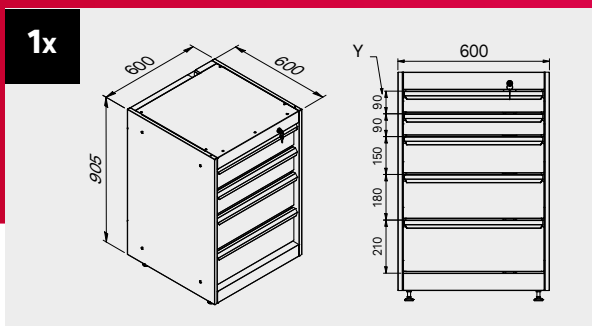

Антицарапающееся покрытие ABS по всей длине модуля.