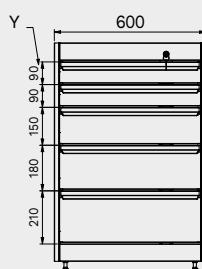

Антицарапающееся покрытие ABS по всей длине модуля.

2x