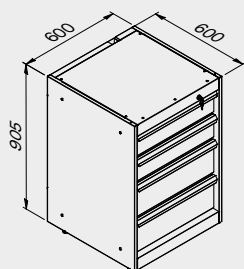

Антицарапающееся покрытие ABS по всей длине модуля.

1x