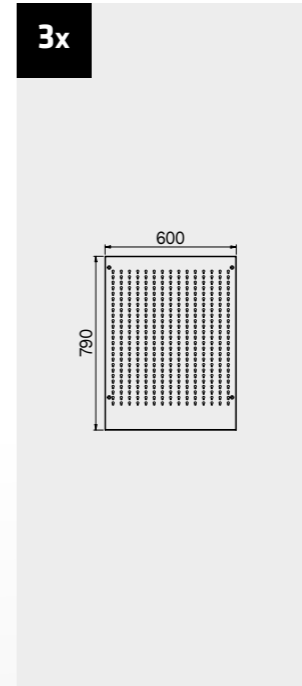

ROT.WB-C188.900029

+ 180 CM

TUNE SERIES

Размеры ящика

ТИП ЯЩИКА	ВНУТРЕННИЕ РАЗМЕРЫ ЯЩИКА 600 mm
Ящик Н.90	H83 - L535 - P490
Ящик Н.150	H143 - L535 - P490
Ящик Н.180	H173 - L535 - P490
Ящик Н.210	H203 - L535 - P490