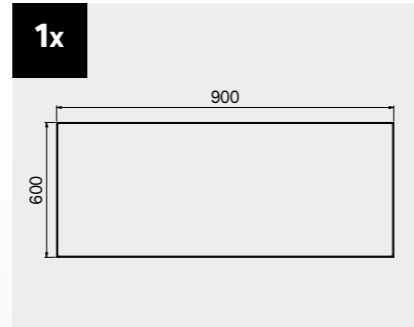

## Размеры ящика

ТИП ЯЩИКА	ВНУТРЕННИЕ РАЗМЕРЫ ЯЩИКА 600 mm
Ящик Н.90	H83 - L535 - P490
Ящик Н.150	H143 - L535 - P490
Ящик Н.180	H173 - L535 - P490
Ящик Н.210	H203 - L535 - P490

# ROT.WB-C188.900029

+ 180 CM

# TUNE SERIES

**Размеры ящика**

ТИП ЯЩИКА	ВНУТРЕННИЕ РАЗМЕРЫ ЯЩИКА 600 mm
Ящик Н.90	H83 - L535 - P490
Ящик Н.150	H143 - L535 - P490
Ящик Н.180	H173 - L535 - P490
Ящик Н.210	H203 - L535 - P490