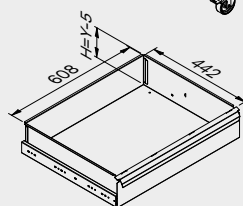

Антицарапающееся покрытие ABS по всей длине модуля.