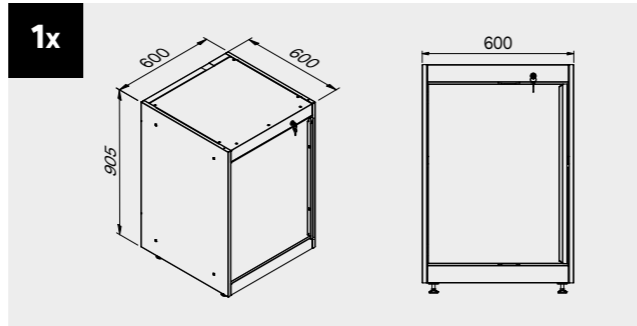

ROT.WB-C188.900029

+ 180 CM

TUNE SERIES

Размеры ящика

ТИП ЯЩИКА	ВНУТРЕННИЕ РАЗМЕРЫ ЯЩИКА 600 mm
Ящик Н.90	H83 - L535 - P490
Ящик Н.150	H143 - L535 - P490
Ящик Н.180	H173 - L535 - P490
Ящик Н.210	H203 - L535 - P490