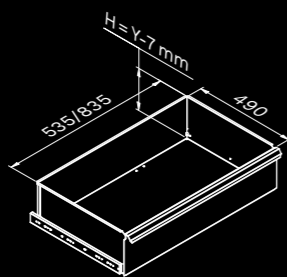

## Размеры ящика

ТИП ЯЩИКА	ВНУТРЕННИЕ РАЗМЕРЫ ЯЩИКА 600 mm
Ящик Н.90	H83 - L535 - P490
Ящик Н.150	H143 - L535 - P490
Ящик Н.180	H173 - L535 - P490
Ящик Н.210	H203 - L535 - P490

# TUNE SERIES

**Размеры ящика**

ТИП ЯЩИКА	ВНУТРЕННИЕ РАЗМЕРЫ ЯЩИКА 600 mm
Ящик Н.90	H83 - L535 - P490
Ящик Н.150	H143 - L535 - P490
Ящик Н.180	H173 - L535 - P490
Ящик Н.210	H203 - L535 - P490

# ROT.WB-C276.900043

+ 272 CM

1x

1x

ТИП ЯЩИКА	ВНУТРЕННИЕ РАЗМЕРЫ ЯЩИКА
Ящик Н.80	H75 - L608 - P442
Ящик Н.120	H115 - L608 - P442

1x

1x

## Размеры ящика

ТИП ЯЩИКА	ВНУТРЕННИЕ РАЗМЕРЫ ЯЩИКА 600 mm
Ящик Н.90	H83 - L535 - P490
Ящик Н.150	H143 - L535 - P490
Ящик Н.180	H173 - L535 - P490
Ящик Н.210	H203 - L535 - P490

1x

2x

1x

3x

2x

МЕБЕЛЬ ДЛЯ СТО