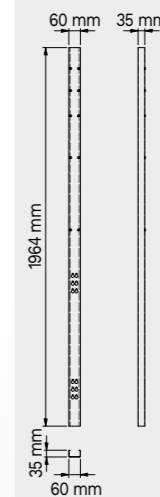

# ROT.WB-C188.900029

+ 180 CM

# TUNE SERIES

**Размеры ящика**

ТИП ЯЩИКА	ВНУТРЕННИЕ РАЗМЕРЫ ЯЩИКА 600 mm
Ящик Н.90	H83 - L535 - P490
Ящик Н.150	H143 - L535 - P490
Ящик Н.180	H173 - L535 - P490
Ящик Н.210	H203 - L535 - P490

# ROT.WB-C276.900043

+ 272 CM

1x

1x

ТИП ЯЩИКА	ВНУТРЕННИЕ РАЗМЕРЫ ЯЩИКА
Ящик Н.80	H75 - L608 - P442
Ящик Н.120	H115 - L608 - P442

1x

1x

## Размеры ящика

ТИП ЯЩИКА	ВНУТРЕННИЕ РАЗМЕРЫ ЯЩИКА 600 mm
Ящик Н.90	H83 - L535 - P490
Ящик Н.150	H143 - L535 - P490
Ящик Н.180	H173 - L535 - P490
Ящик Н.210	H203 - L535 - P490

1x

2x

1x

3x

2x

МЕБЕЛЬ ДЛЯ СТО