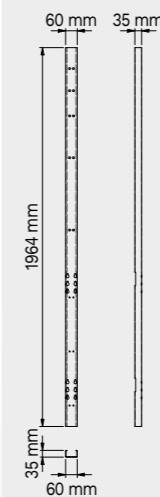

## Размеры ящика

ТИП ЯЩИКА	ВНУТРЕННИЕ РАЗМЕРЫ ЯЩИКА 600 mm
Ящик Н.90	H83 - L535 - P490
Ящик Н.150	H143 - L535 - P490
Ящик Н.180	H173 - L535 - P490
Ящик Н.210	H203 - L535 - P490

# ROT.WB-C188.900029

+ 180 CM

# ROT.WB-C276.900043

+ 272 CM

1x

1x

ТИП ЯЩИКА	ВНУТРЕННИЕ РАЗМЕРЫ ЯЩИКА
Ящик Н.80	H75 - L608 - P442
Ящик Н.120	H115 - L608 - P442

1x

1x

## Размеры ящика

ТИП ЯЩИКА	ВНУТРЕННИЕ РАЗМЕРЫ ЯЩИКА 600 mm
Ящик Н.90	H83 - L535 - P490
Ящик Н.150	H143 - L535 - P490
Ящик Н.180	H173 - L535 - P490
Ящик Н.210	H203 - L535 - P490

1x

2x

1x

3x

2x

МЕБЕЛЬ ДЛЯ СТО