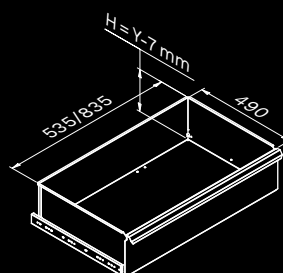

## Размеры ящика

ТИП ЯЩИКА	ВНУТРЕННИЕ РАЗМЕРЫ ЯЩИКА 600 mm
Ящик Н.90	H83 - L535 - P490
Ящик Н.150	H143 - L535 - P490
Ящик Н.180	H173 - L535 - P490
Ящик Н.210	H203 - L535 - P490

## Размеры ящика

ТИП ЯЩИКА	ВНУТРЕННИЕ РАЗМЕРЫ ЯЩИКА 600 мм
Ящик Н.90	H83 - L535 - P490
Ящик Н.150	H143 - L535 - P490
Ящик Н.180	H173 - L535 - P490
Ящик Н.210	H203 - L535 - P490