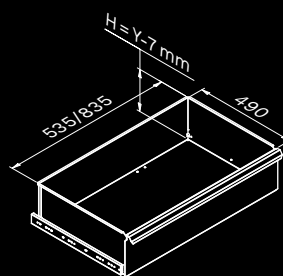

## Размеры ящика

ТИП ЯЩИКА	ВНУТРЕННИЕ РАЗМЕРЫ ЯЩИКА 600 mm
Ящик Н.90	H83 - L535 - P490
Ящик Н.150	H143 - L535 - P490
Ящик Н.180	H173 - L535 - P490
Ящик Н.210	H203 - L535 - P490