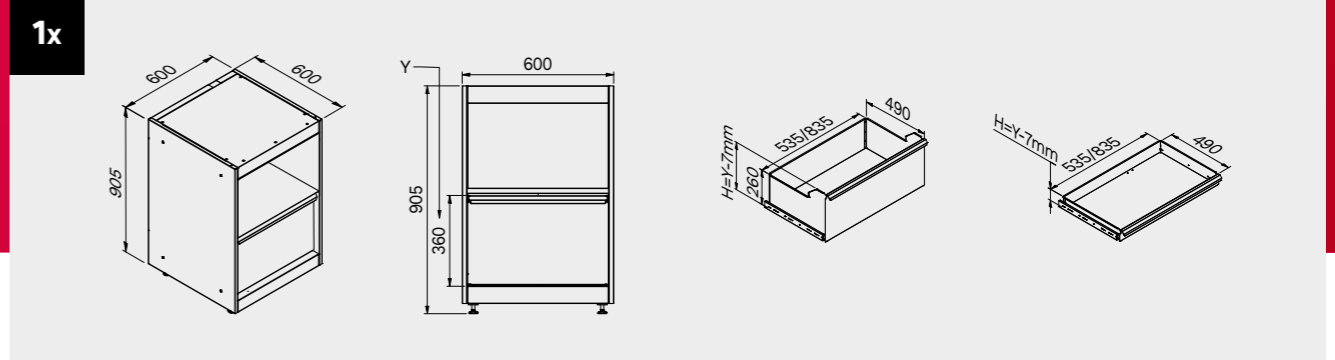

ROT.WB-C188.900029

+ 180 CM

TUNE SERIES

Размеры ящика

ТИП ЯЩИКА	ВНУТРЕННИЕ РАЗМЕРЫ ЯЩИКА 600 mm
Ящик Н.90	H83 - L535 - P490
Ящик Н.150	H143 - L535 - P490
Ящик Н.180	H173 - L535 - P490
Ящик Н.210	H203 - L535 - P490