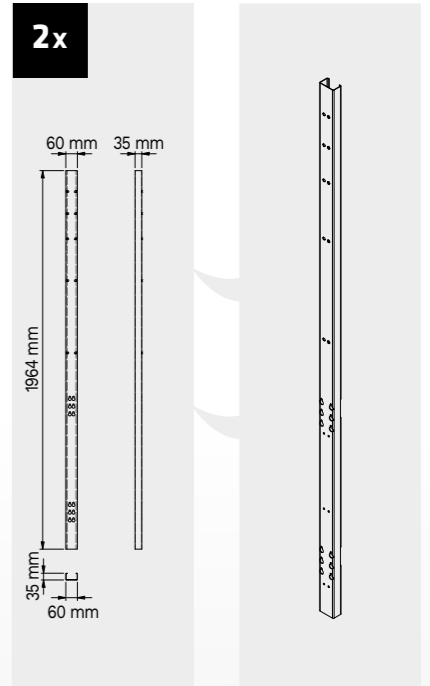

ROT.WB-C188.900029

+ 180 CM

TUNE SERIES

Размеры ящика

ТИП ЯЩИКА	ВНУТРЕННИЕ РАЗМЕРЫ ЯЩИКА 600 mm
Ящик Н.90	H83 - L535 - P490
Ящик Н.150	H143 - L535 - P490
Ящик Н.180	H173 - L535 - P490
Ящик Н.210	H203 - L535 - P490